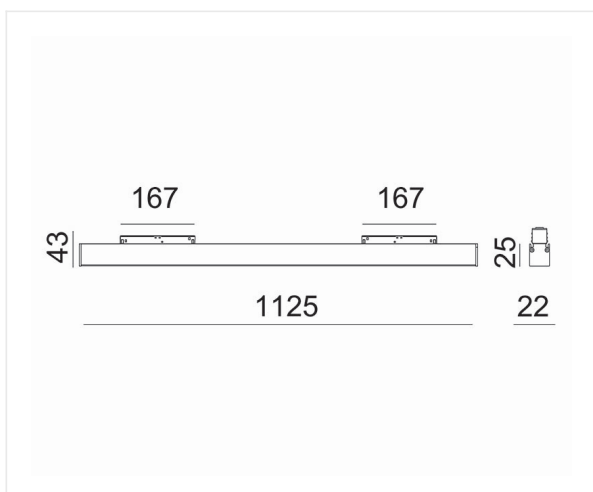

## Strip 48 25W wit 3000K

**25W 48V IP20 CCT3000K 2900lm CRI>90**

Referentie	LVTST23000W
Prijs excl. BTW	€ 211,58

Afmetingen	1125 x 22 x 43 mm
Materiaal	Aluminium
Kleur	Wit - RAL 9003
LED	Bridgelux SMD 2835
Kleurtemp	3000K
Lumen	2900 lm
CRI	>90
Beam	100°
IP	IP20
Energie label	F