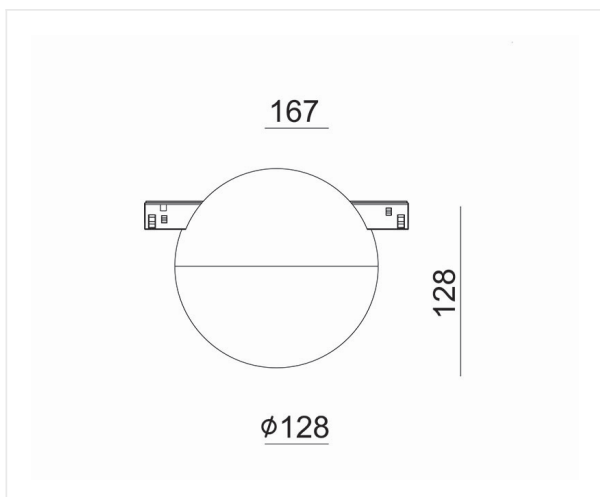

Opmerkingen

- Excl. Driver
- Niet geschikt voor inbouwtracks en mini tracks