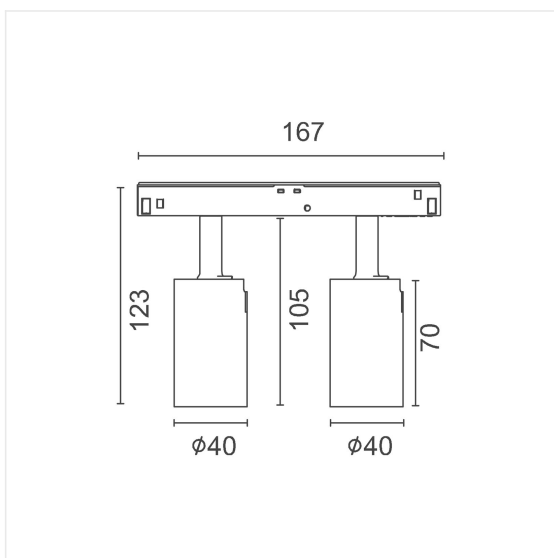

## Madison Twin 48 zwart 3000K DALI

Spotmodule uitgerust met een 48V adapter die moeiteloos in de LA VILLA 48 magnetische tracks kan worden geklikt. De spots kunnen gedraaid en gekanteld worden om het licht in iedere gewenste richting te laten stralen.

**14 W 48 V IP20 CCT3000K 1200lm CRI>90** 

Referentie	LVTM30DA2B
Prijs excl. BTW	€ 262,50

Afmetingen	105 x diam. 40 mm
Hoogte	123 mm
Materiaal	Aluminium
Kleur	Zwart
LED	2 x 7 W - Citizen COB
Led-stroom	700 mA
Kleurtemp	3000K
Lumen	2 x 600 lm
CRI	>90
Beam	35°
IP	IP20
Energie label	F