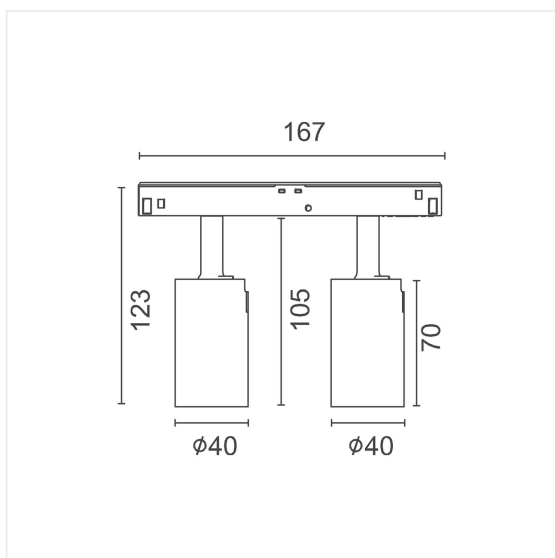

Madison Twin 48 wit 2700K

Spotmodule uitgerust met een 48V adapter die moeiteloos in de LA VILLA 48 magnetische tracks kan worden geklikt. De spots kunnen gedraaid en gekanteld worden om het licht in iedere gewenste richting te laten stralen.

14W 48V IP20 CCT2700K 1140lm CRI>90 

Referentie	LVTM27002W
Prijs excl. BTW	€ 229,43

Afmetingen	105 x diam. 40 mm
Hoogte	123 mm
Materiaal	Aluminium
Kleur	Mat wit RAL 9003
LED	2 x 7 W - Citizen COB
Led-stroom	700 mA
Kleurtemp	2700K
Lumen	2 x 570 lm
CRI	>90
Beam	35°
IP	IP20
Energie label	F