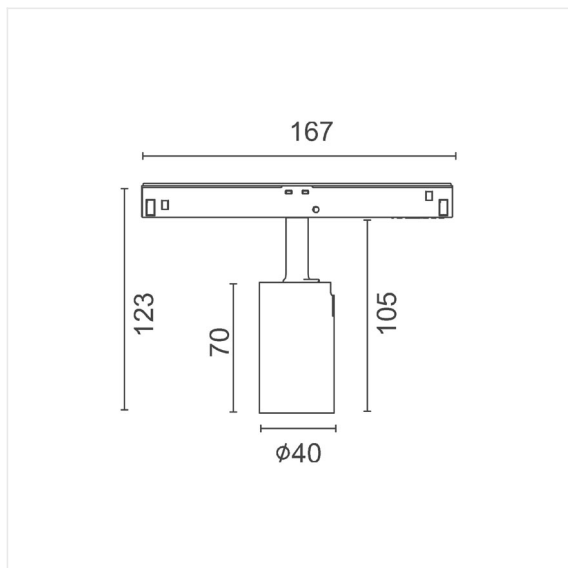

Madison 48 zwart 2700K

Spotmodule uitgerust met een 48V adapter die moeiteloos in de LA VILLA 48 magnetische tracks kan worden geklikt. De spot kan gedraaid en gekanteld worden om het licht in iedere gewenste richting te laten stralen.

8 W 48 V IP 20 CCT2700K 570 lm CRI >90 

Referentie	LVTM27001B
Prijs excl. BTW	€ 175,88

Afmetingen	105 x diam. 40 mm
Hoogte	123 mm
Materiaal	Aluminium
Kleur	Zwart RAL 9005
LED	Citizen COB
Led-stroom	700 mA
Kleurtemp	2700K
Lumen	570 lm
CRI	>90
Beam	35°
IP	IP20
Energie label	F