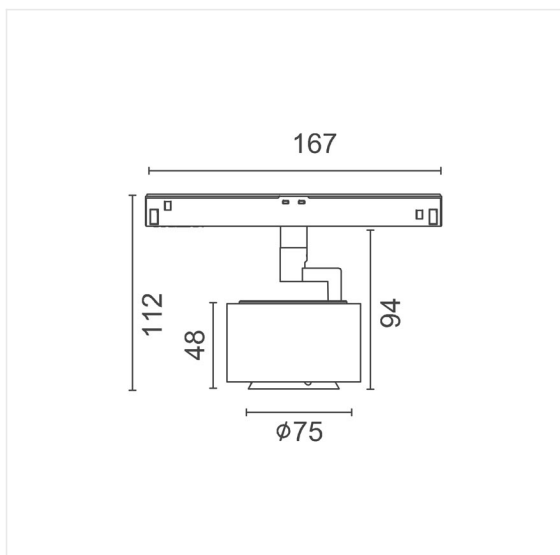

Kygo 48 wit 2700K

Spotmodule met een zeer krachtige lichtbundel, uitgerust met een 48V adapter die moeiteloos in de LA VILLA 48 magnetische tracks kan worden geklikt. De spot kan gedraaid en gekanteld worden om het licht in iedere gewenste richting te laten stralen.

11W 48V IP20 CCT2700K 900lm CRI>90 

Referentie	LVTK2700W
Prijs excl. BTW	€ 189,00

Afmetingen	94 x diam. 75 mm
Materiaal	Aluminium
Kleur	Mat wit RAL 9003
LED	Citizen COB
Led-stroom	350 mA
Kleurtemp	2700K
Lumen	900 lm
CRI	>90
Beam	34°
IP	IP20
Energie label	G