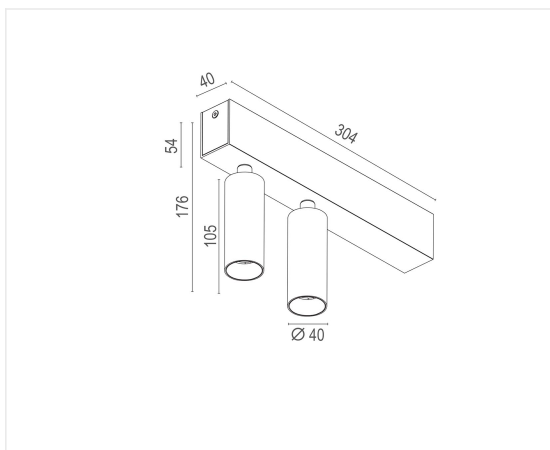

## Madison Twin wit 3000K

Opbouw armatuur voor plafond of wand in een moderne mat witte of zwarte afwerking. De spotmodule kan gedraaid en gekanteld worden in iedere gewenste richting. Een ideale oplossing voor accentverlichting in residentiële of commerciële ruimtes.

**14W 230V IP20 CCT3000K 1100lm CRI>90** 

Referentie	LVM30002W
Prijs excl. BTW	€ 172,20

Afmetingen plafondplaat	304 x 54 x 40 mm
Hoogte	176 mm
Materiaal	Aluminium
Kleur	Mat wit RAL 9003
LED	2 x 7 W Bridgelux COB
Led-stroom	350 mA
Kleurtemp	3000K
Lumen	2 x 550 lm
CRI	>90
Beam	32°
IP	IP20
Energie label	F