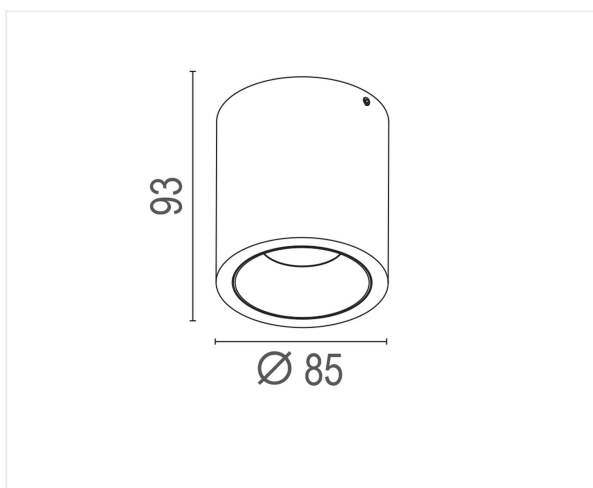

Drop wit 2700K

Plafond armatuur met ingebouwde driver in een hoogwaardige mat witte of zwarte afwerking. LaVilla Drop combineert een uitstekende lichttechniek met een functioneel en tijdloos design.

10W 230V IP20 CCT2700K 800lm CRI>90

Referentie	LVD2700W
Prijs excl. BTW	€ 108,68

Diameter	85 mm
Hoogte	93 mm
Materiaal	Aluminium
Kleur	Mat wit - RAL 9003
LED	Bridgelux COB
Led-stroom	500 mA
Kleurtemp	2700 K
Lumen	800 lm
CRI	>90
Beam	33°
IP	IP20
Energie label	F