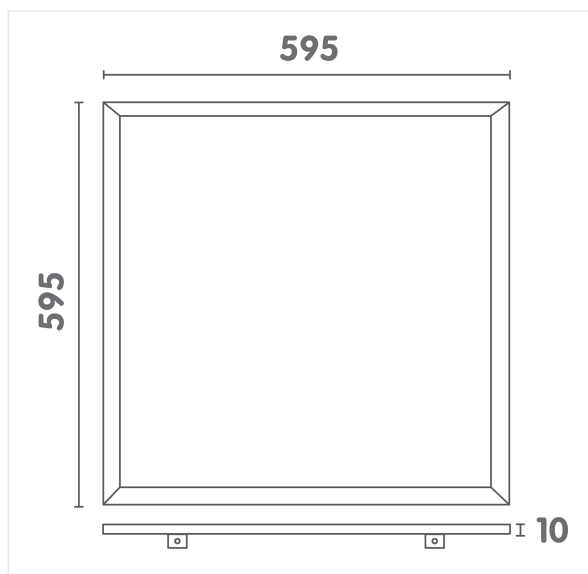

36 W 230 V IP20 CCT4000K 4200lm CRI>82

Referentie	LP606041
Prijs excl. BTW	€ 109,50
Afmetingen	595 x 595 x 10 mm
Materiaal	aluminium
Kleur	kader wit
LED	SMD High Lumen
Led-stroom	950 mA
Levensduur +/-	40 000 hrs
Kleurtemp	4000K
Lumen	4200 lm
CRI	>82
UGR	<19
IP	IP20
!	niet dimbaar
Energie label	D