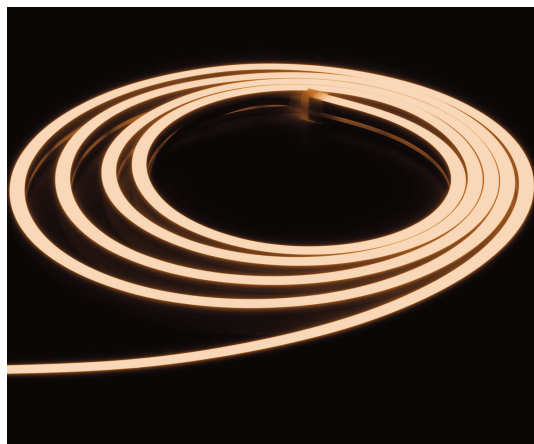

Flex Strip Opal Liverpool ultra warm wit

De OPAL serie voegt een nieuwe dimensie toe aan het gebruik van flexstrips in residentiële, retail of horeca projecten. Omwille van zijn minimalistisch design, gecombineerd met een hoge lumenoutput en extreme plooibaarheid, is deze serie uitermate geschikt voor een brede waaier van toepassingen in sfeer- en functionele verlichting. Zowel bij inbouw als opbouw creëert de 6mm, 10mm of 13mm brede DOTSFREE strip een uitgesproken architecturale meerwaarde.

72 W 24Vdc IP65 CCT2700K 550lm/m CRI90

Referentie	L60P4262G
Prijs excl. BTW	€ 254,80

Afmetingen	5000 x 10 x 18 mm
LED	700 SMD LEDs
Afknipbaar	5 cm / 6 LEDs
Kleurtemp	2700K
Lumen	550 lm/m
CRI	90
IP	IP65
Energie label	F

Opmerkingen

- Elke 5 m te voeden
- Bevestiging met aluminium profiel of speciale lijm
- Dimbaar
- Parallel schakelen
- 14,4 W/m
- Maatwerk mogelijk