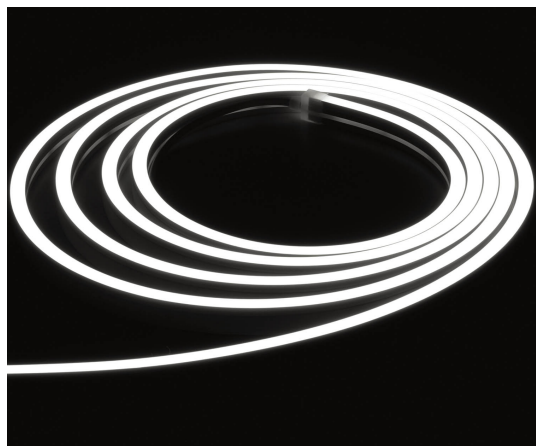

Flex Strip Opal Liverpool neutraal wit

De OPAL serie voegt een nieuwe dimensie toe aan het gebruik van flexstrips in residentiële, retail of horeca projecten. Omwille van zijn minimalistisch design, gecombineerd met een hoge lumenoutput en extreme plooibaarheid, is deze serie uitermate geschikt voor een brede waaier van toepassingen in sfeer- en functionele verlichting. Zowel bij inbouw als opbouw creëert de 6mm, 10mm of 13mm brede DOTSFREE strip een uitgesproken architecturale meerwaarde.

72 W 24Vdc IP65 CCT4000K 600lm/m CRI90

Referentie	L60P4082G
Prijs excl. BTW	€ 254,80

Afmetingen	5000 x 10 x 18 mm
LED	700 SMD LEDs
Afknipbaar	5 cm / 6 LEDs
Kleurtemp	4000K
Lumen	600 lm/m
CRI	90
IP	IP65
Energie label	F

Opmerkingen

- Elke 5 m te voeden
- Bevestiging met aluminium profiel of speciale lijm
- Dimbaar
- Parallel schakelen
- 14,4 W/m
- Maatwerk mogelijk