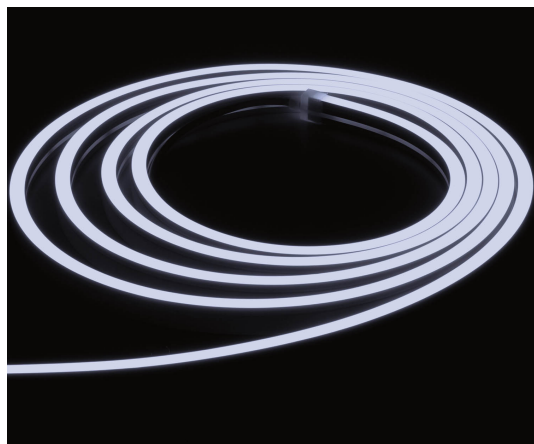

Flex Strip Opal Liverpool koud wit

De OPAL serie voegt een nieuwe dimensie toe aan het gebruik van flexstrips in residentiële, retail of horeca projecten. Omwille van zijn minimalistisch design, gecombineerd met een hoge lumenoutput en extreme plooibaarheid, is deze serie uitermate geschikt voor een brede waaier van toepassingen in sfeer- en functionele verlichting. Zowel bij inbouw als opbouw creëert de 6mm, 10mm of 13mm brede DOTSFREE strip een uitgesproken architecturale meerwaarde.

72 W 24Vdc IP65 CCT6000K 600lm/m CRI90

Referentie	L60P4042G
Prijs excl. BTW	€ 254,80
Afmetingen	5000 x 10 x 18 mm
LED	700 SMD LEDs
Afknipbaar	5 cm / 6 LEDs
Kleurtemp	6000K
Lumen	600 lm/m
CRI	90
IP	IP65
Energie label	F

Opmerkingen

- Elke 5 m te voeden
- Bevestiging met aluminium profiel of speciale lijm
- Dimbaar
- Parallel schakelen
- 14,4 W/m
- Maatwerk mogelijk