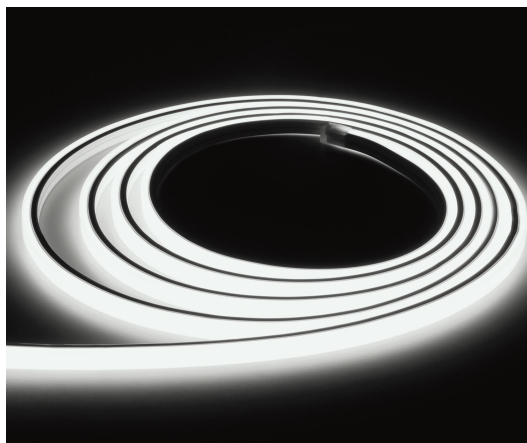

## Flex Strip Opal Hamburg neutraal wit

De OPAL serie voegt een nieuwe dimensie toe aan het gebruik van flexstrips in residentiële, retail of horeca projecten. Omwille van zijn minimalistisch design, gecombineerd met een hoge lumenoutput en extreme plooibaarheid, is deze serie uitermate geschikt voor een brede waaier van toepassingen in sfeer- en functionele verlichting. Zowel bij inbouw als opbouw creëert de 6mm,10mm of 13mm brede DOTSFREE strip een uitgesproken architecturale meerwaarde.

**72W 24Vdc IP65 CCT4000K 1150lm/m CRI90**

Referentie	L6OP3082G
Prijs excl. BTW	€ 235,30

Afmetingen	5000 x 11 x 10 mm
------------	-------------------

LED	700 SMD LEDs
-----	--------------

Afknipbaar	3,33 cm / 6 LEDs
------------	------------------

### Opmerkingen

- Elke 5 m te voeden
- Bevestiging met aluminium profiel of speciale lijm
- Dimbaar
- Parallel schakelen
- 14,4 W/m
- Maatwerk mogelijk