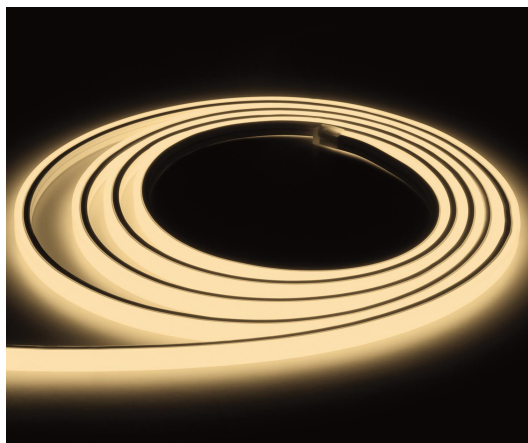

Flex Strip Opal Hamburg warm wit

De OPAL serie voegt een nieuwe dimensie toe aan het gebruik van flexstrips in residentiële, retail of horeca projecten. Omwille van zijn minimalistisch design, gecombineerd met een hoge lumenoutput en extreme plooibaarheid, is deze serie uitermate geschikt voor een brede waaier van toepassingen in sfeer- en functionele verlichting. Zowel bij inbouw als opbouw creëert de 6mm,10mm of 13mm brede DOTSFREE strip een uitgesproken architecturale meerwaarde.

72W 24Vdc IP65 CCT3000K 1150lm/m CRI90

Referentie	L6OP3062G
Prijs excl. BTW	€ 235,30

Afmetingen	5000 x 11 x 10 mm
------------	-------------------

LED	700 SMD LEDs
-----	--------------

Afknipbaar	3,33cm / 6 Leds
------------	-----------------

Kleurtemp	3000K
-----------	-------

Lumen	1150 lm/m
-------	-----------

CRI	90
-----	----

IP	IP65
----	------

Energie label	G
---------------	---

Opmerkingen

- Elke 5 m te voeden
- Bevestiging met aluminium profiel of speciale lijm
- Dimbaar
- Parallel schakelen
- 14,4 W/m
- Maatwerk mogelijk