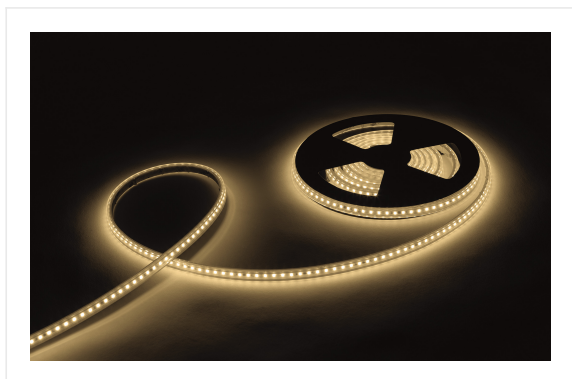

## Flex Strip Wellness - IP67 - 3000K

**10lm/m 24V IP65 CCT3000K 1150lm/m CRI90**

Referentie	L6HT806
Prijs excl. BTW	€ 325,00
Afmetingen	5000 x 10 x 6 mm
Afknipbaar	5,55 cm / 7 LEDs
LED	630 SMD LEDs
Kleurtemp	3000K
Lumen	1150 lm/m
CRI	90
Energie label	F

### Opmerkingen

- \* Creëert een aangenaam ontspannende lichtsfeer om het welzijn te verhogen
- \* Geselecteerde materialen voor hoge temperatuurbestendigheid
- \* Lange levensduur bij omgevingstemperaturen tot 105°C dankzij temperatuurgeregelde stroomvoorziening
- \* Niet geschikt voor gebruik onder water.