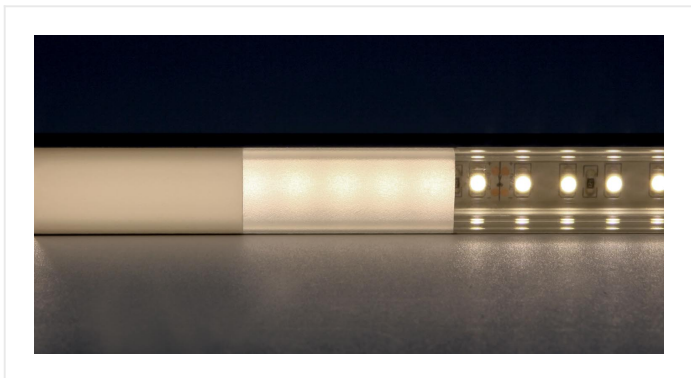

Cover 200 cm vlak - opaal

Referentie	L6BC0FM
Prijs excl. BTW	€ 10,80