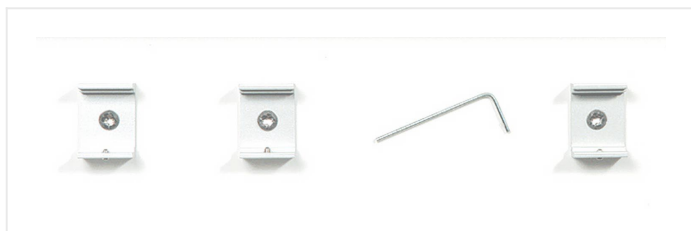

Montage Set - wit

Referentie	L690001W
Prijs excl. BTW	€ 12,00
Kleur	Wit