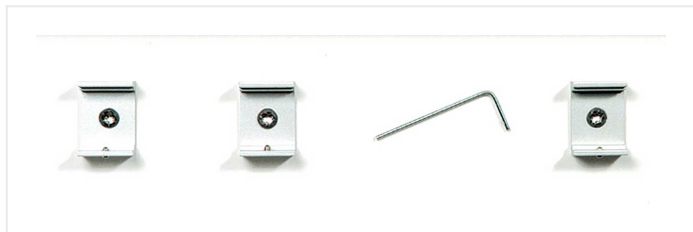

Montage Set - alu

Referentie	L690001
------------	---------

Prijs excl. BTW	€ 8,40
-----------------	--------

Kleur	Alu
-------	-----