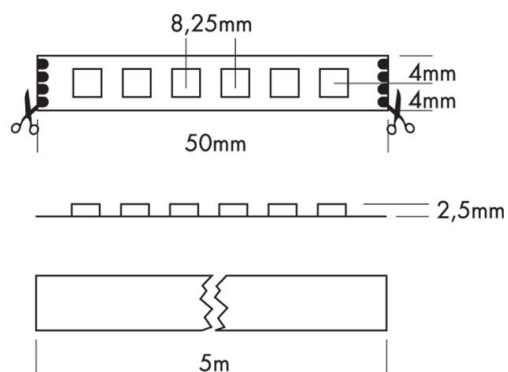

## Flex Strip 3535 RGB

**66 W 24 Vdc-ca IP 20 750 / m lm**

Referentie	L6831000
Prijs excl. BTW	€ 187,20
Afmetingen	5000 x 8 x 2,5 mm
LED	600 SMD RGB LEDs
Afknipbaar	5 cm / 6 LEDs
Golflengte	rood   620 nm groen   530 nm blauw   470 nm
Lumen	rood   150 lm per m groen   480 lm per m blauw   120 lm per m R+G+B   750 lm per m
IP	IP20
Energie label	G

### Opmerkingen

- 3 kleuren in 1 chip voor gelijkmatige kleurovergangen
- Max 5 m per power input
- Bevestiging met 3M tape
- Dimbaar
- Parallel schakelen
- Maatwerk mogelijk