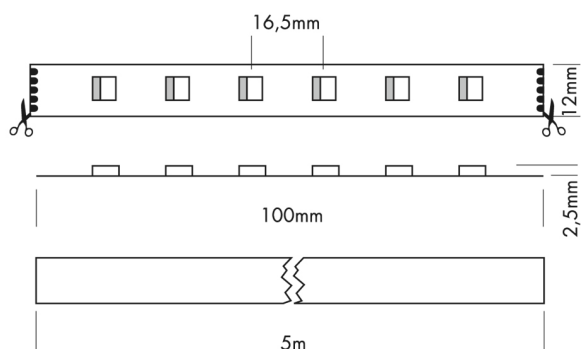

Flex Strip RGB + 2700K

96 W 24 Vdc-ca IP20 1160 lm

Referentie	L65D826
Prijs excl. BTW	€ 187,20
Afmetingen	5000 x 12 x 2,5 mm
LED	300 SMD RGB 4in1 LEDs
Afknipbaar	10 cm / 6 LEDs
Golfengte	rood 620 nm groen 525 nm blauw 470 nm
Lumen	rood 150 lm per m groen 450 lm per m blauw 90 lm per m wit 470 lm per m RGBW 1160 lm per m
CRI	wit 80
Energie label	G

Opmerkingen

- Max 5 m per power input
- Bevestiging met 3M tape
- Dimbaar of DMX512 controle
- Parallel schakelen
- Maatwerk mogelijk