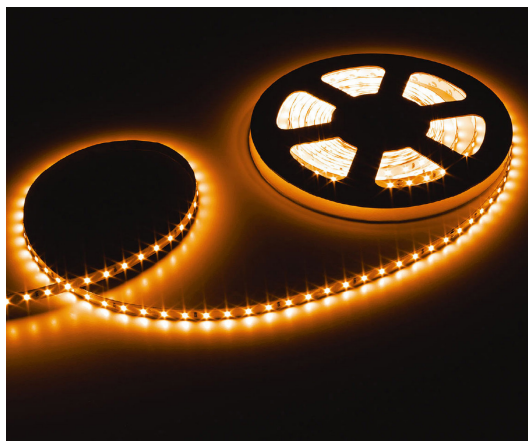

Flex Strip 400 Mono soft warm wit

5lm/m 24Vdc IP20 CCT2400K 550lm/m CRI90

Referentie	L64936
Prijs excl. BTW	€ 65,00
Afmetingen	5000 x 8 x 1,5 mm
Afknipbaar	10 cm / 8 LEDs
LED	400 SMD LEDs
Kleurtemp	2400K
Lumen	550 lm/m
CRI	90
Energie label	F

Opmerkingen

- Max 5m per power unit
- Bevestiging met 3M tape
- Dimbaar
- Parallel schakelen
- Maatwerk mogelijk