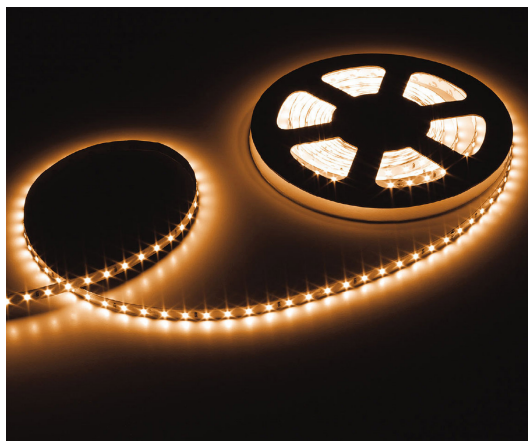

Flex Strip 400 Mono ultra warm wit

5lm/m 24Vdc IP20 CCT2700K 600lm/m CRI90

| | |
|-----------------|-------------------|
| Referentie | L64926 |
| Prijs excl. BTW | € 65,00 |
| Afmetingen | 5000 x 8 x 1,5 mm |
| Afknipbaar | 10 cm / 8 LEDs |
| LED | 400 SMD LEDs |
| Kleurtemp | 2700K |
| Lumen | 600 lm/m |
| CRI | 90 |
| Energie label | E |

Opmerkingen

- Max 5m per power unit
- Bevestiging met 3M tape
- Dimbaar
- Parallel schakelen
- Maatwerk mogelijk