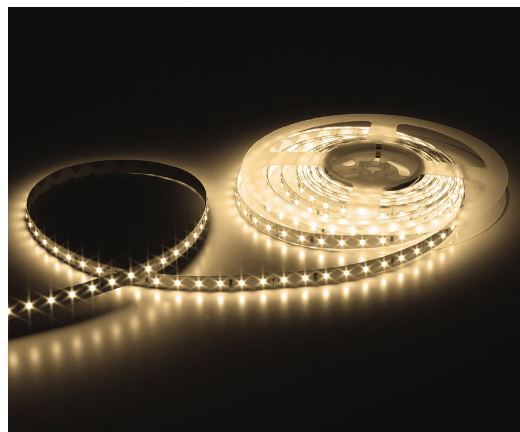

Flex Strip HE+ 400 Mono warm wit

14,4 lm/m 24 V IP20 CCT3000K 1800 lm/m CRI90

Referentie	L64906HL
Prijs excl. BTW	€ 84,50
Afmetingen	5000 x 10 x 1,5 mm
Afknipbaar	10 cm / 8 LEDs
LED	400 SMD LEDs
Kleurtemp	3000K
Lumen	1800 lm/m
CRI	90
Energie label	E

Opmerkingen

- Max 5m per voeding
- Bevestiging met 3M tape
- Dimbaar
- Parallel verbinden
- Maatwerk mogelijk