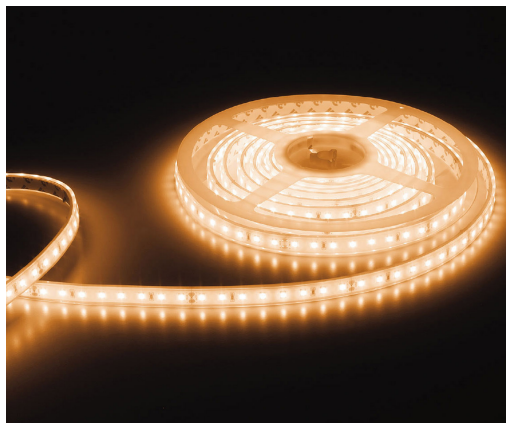

## Flex Strip 400 HE+ Mono ultra warm wit

**14,4lm/m 24Vdc IP67 CCT2700K 1300lm/m CRI90**

Referentie	L645926HL
Prijs excl. BTW	€ 113,10

Afmetingen	5000 x 13 x 6 mm
------------	------------------

LED	400 SMD LEDs
-----	--------------

Afknipbaar	10 cm / 8 LEDs
------------	----------------

Kleurtemp	2700 K
-----------	--------

Lumen	1400 lm/m
-------	-----------

CRI	90
-----	----

Energie label	F
---------------	---

### Opmerkingen

- Max 5m per power input
- Bevestiging met 3M tape
- Dimbaar
- Parallel schakelen
- Maatwerk mogelijk