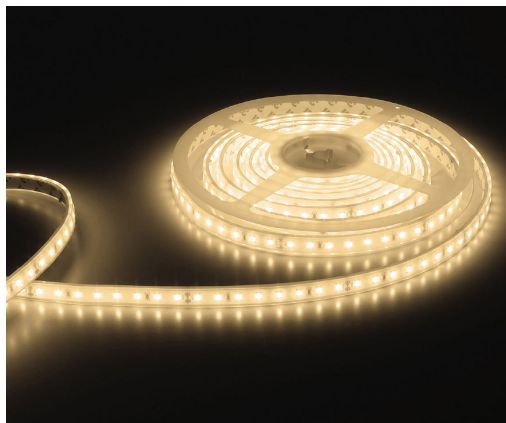

Flex Strip 400 HE+ Mono warm wit

14,4lm/m 24Vdc IP67 CCT3000K 1500lm/m CRI90

Referentie	L645906HL
Prijs excl. BTW	€ 113,10

Afmetingen	5000 x 13 x 6 mm
------------	------------------

LED	400 SMD LEDs
-----	--------------

Afknipbaar	10 cm / 8 LEDs
------------	----------------

Kleurtemp	3000K
-----------	-------

Lumen	1500 lm/m
-------	-----------

CRI	90
-----	----

Energie label	F
---------------	---

Opmerkingen

- Max 5m per power input
- Bevestiging met 3M tape
- Dimbaar
- Parallel schakelen
- Maatwerk mogelijk