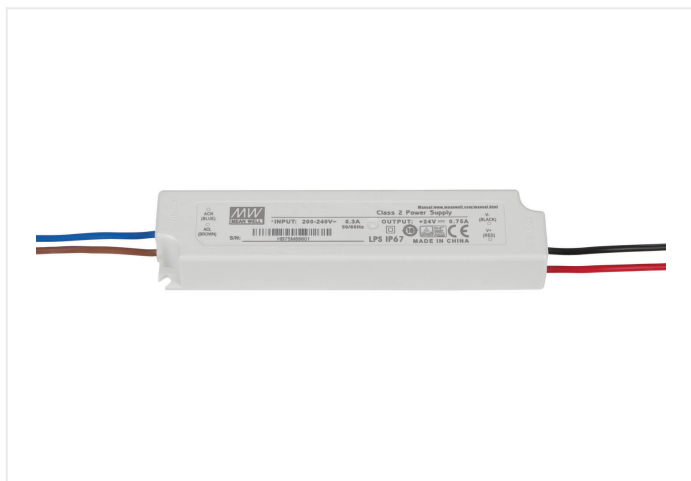

LED Driver IP67 12Vdc - 18W

W IP67

Referentie	L501201E
Prijs excl. BTW	€ 14,00
Afmetingen	140 x 30 x 20 mm
IP	IP67