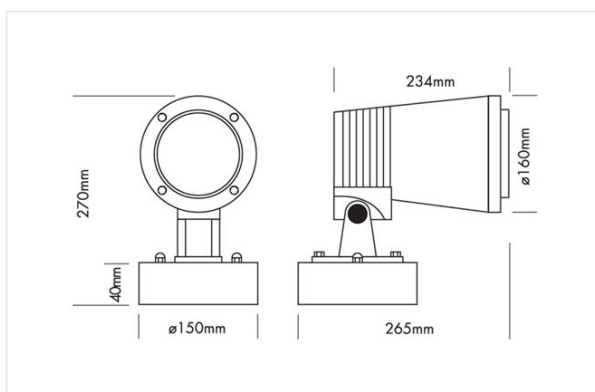

Axis Large 3000K

44 W 230 V IP65 CCT3000K 4400lm CRI80

Referentie	L173346X
Prijs excl. BTW	€ 666,90

Diameter	160 mm
Hoogte	270 mm
Materiaal	Aluminium
LED	Nichia Cob 40W
Kleurtemp	3000K
Lumen	4400 lm
CRI	80
Beam	24°
IP	IP65
!	Led voeding incl.
Energie label	G