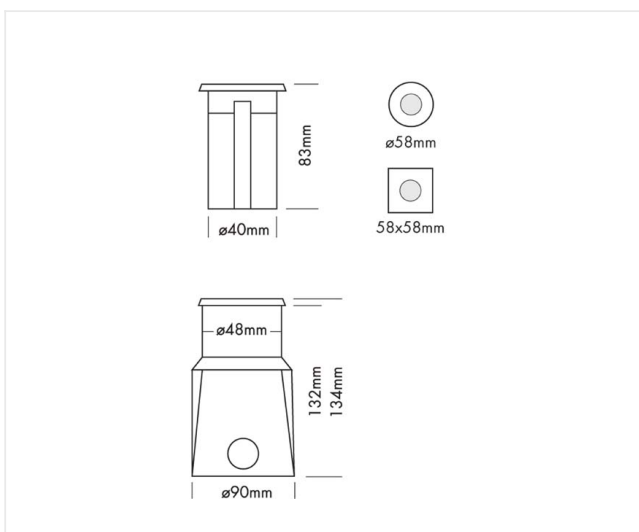

Terra 3W Square 3000K 30°

2,5W 24Vdc IP67 CCT3000K 160lm

Referentie	L17116S3Y
Prijs excl. BTW	€ 104,00
Afmetingen	58 x 58 mm
Inbouwdiameter	40 mm
Hoogte	83 mm
Materiaal	Inox 316
LED	Osram 2W High Power Luxeon LED
Kleurtemp	3000K
Lumen	160 lm
Beam	30°
IP	IP67
Belasting	1700
Energie label	E

Opmerkingen

- Dimbaar
- Kabel 0,5m
- Recess box incl.