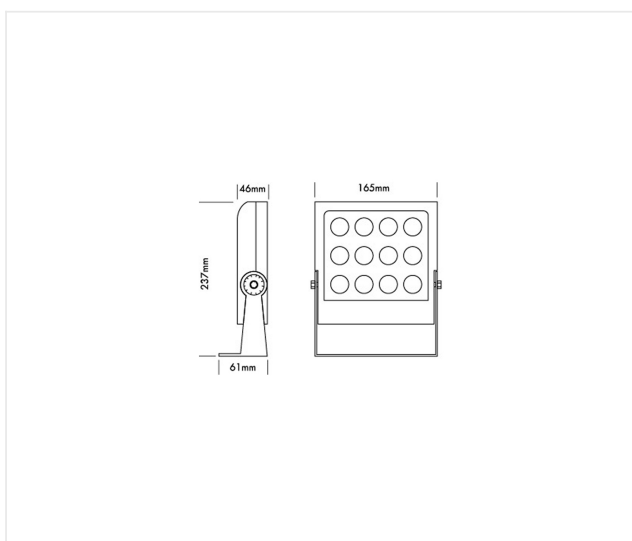

Wallwasher 12 ARC RGB

36 W 24 Vdc-cc IP65 CCTRGB 1380 lm

Referentie	L130900
Prijs excl. BTW	€ 496,60
Afmetingen	165 x 235 x 46 mm
Materiaal	Aluminium
LED	12 x ARC RGB
Golflengte	rood 620 nm
	groen 525 nm
	blauw 460 nm
Lumen	rood 330 lm
	groen 800 lm
	blauw 250 lm
	r+g+b 1380 lm
Beam	30°
IP	IP65
Sturing	DMX 512, DALI, KNX, 1-10V, CASAMBI
Energie label	D

Opmerkingen

- kabel 2m incl.