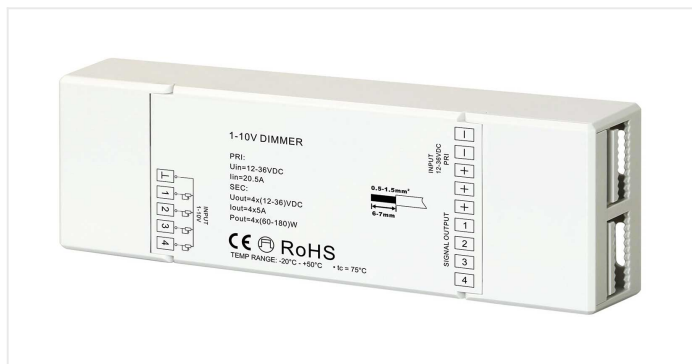

1-10 V PWM Dimmer 4 kanaals

Referentie	110REC
Prijs excl. BTW	€ 98,00
Afmetingen	54 x 166 x 23 mm
Input	12 - 24 Vdc
Output	4 x 5A constant voltage CA
	4 x 60W (12V)
	4 x 120W (24V)