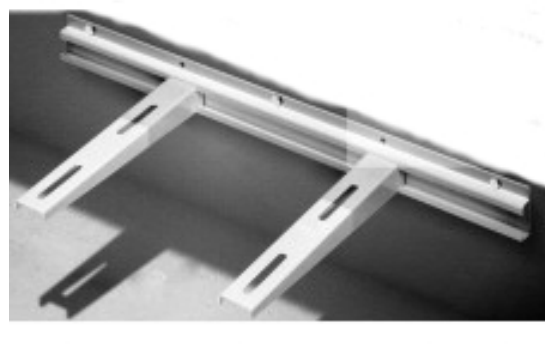

**Merk** Toebehoren airco

**Soort** Hulpstukken airco  
**Type** MS205  
**Artikelnr.** TA.7.86.0400

**Adviesprijs € 66,79**  
(incl. BTW, excl. Recupel)

Wandconsole

Afm.BxD: 800x520mm

Draagvermogen: 120kg

Gegalvaniseerd staal, epoxy coated v.buitengebruik

Geschikt voor montage aanbalkons

Gecoate aluminium muurrail met slide support

Rubberen trillingsdempers schroeven

Pluggen en schroeven voormuurbevestiging