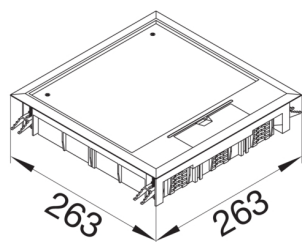

VQ12129005

Boîte de sol 24 mod. revêt. sol 12mm nr

Technische Merkmale

Architecture

Sortie de câble	Avec sortie de câble dans le couvercle
-----------------	--

Fonctions

Compatible avec l'installation en plancher creux	oui
Compatible avec l'installation en faux plancher	oui
Compatible avec les goulottes sous le plancher	oui
Adapté au nettoyage humide	non

Dimensions

Profondeur d'encastrement minimale	84 mm
Longueur extérieur	263 mm
Longueur intérieur	244 mm
Largeur intérieur	244 mm
Profondeur pour la mise en place de revêtement	12 mm
Largeur extérieure	263 mm
Taille nominale d'installation	Q12