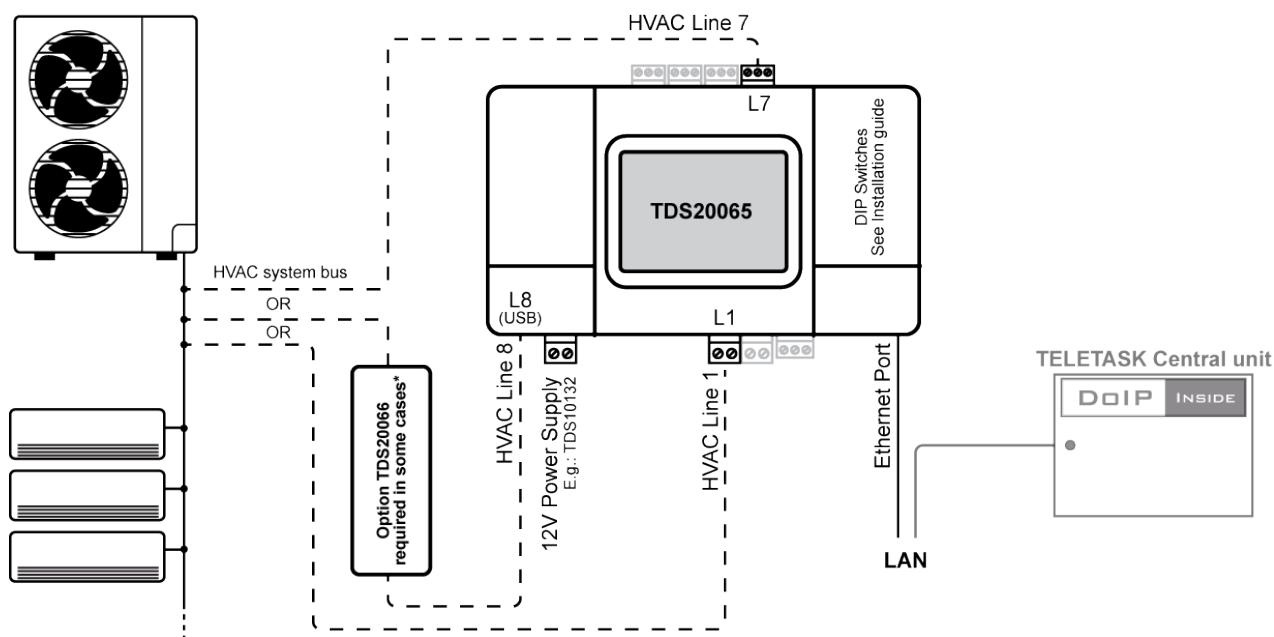

AANSLUITSCHEMA

Brand	HVAC Line #	Interface	Terminals	Polarity	Max. Indoor units	Max. Outdoor units
Daikin	L1	DIII-NET	F1 F2	none	64	10
Sanyo	L1	S-NET	U1 U2	none	64	16
Panasonic	L1		U1 U2	none	64	16
Toshiba	L1	TCC LINK	U1 U2	none	64	16
Mitsubishi Electric	L1	M-NET	M1 M2	none	50	10
Hitachi (JCI)	L1	H Link, H Link 2	1 2	none	64	10
York	L1		P Q	none	64	
Haier	L1		P Q	none	64	
LG	L7		Inter A Inter B	+ -	64	-
Gree VRF	L7		A B	+ -	16	4
Mitsubishi Heavy Industries	L7	SuperLink / New SuperLink	A B	+ -	64	10
Samsung	L7		F1 F2 / R1 R2	+ -	64	10
Midea	L7		X Y E	+ - GND	64	16
Kentatsu	L7		X Y E	+ - GND	64	16
Trane	L7		X Y E	+ - GND	64	16
Chigo	L7		X Y E	+ - GND	64	16
Fujitsu	L8 (USB)*	LON (ANSI/CEA-709.1-B)	X1 X2	none	64	10
Gree GMV5	L8 (USB)**		G1 G2		64	
Rheem	L8 (USB)*	LON (ANSI/CEA-709.1-B)	X1 X2		64	

*TDS20066 required

** Additional parts required. Contact support for more information.