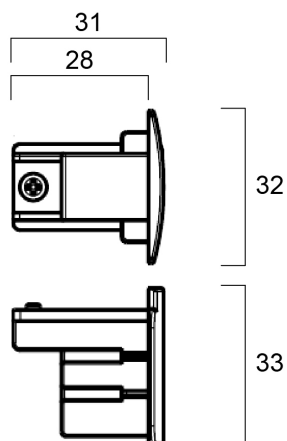

GLOBAL TRAC PRO END CAP BLACK XTS41-2

Technische tekenings

Gegevenstabel

GENERAL DATA

Productnaam	GLOBAL TRAC PRO END CAP BLACK
Technologie	Toebehoren
Behuizing	PC Polycarbonaat
Algemene toepassing	Retail
Omgevingstemperatuur (°C)	0°C...+25°C
ETIM klasse	EC002556
E-nummer SE	7402241
Garantie	5 jaar

OPTICAL DATA

Lichtkleur	Niet van toepassing

ELECTRICAL DATA

Netspanning (V)	220-240V
Voorschakelapparaat vereist	No