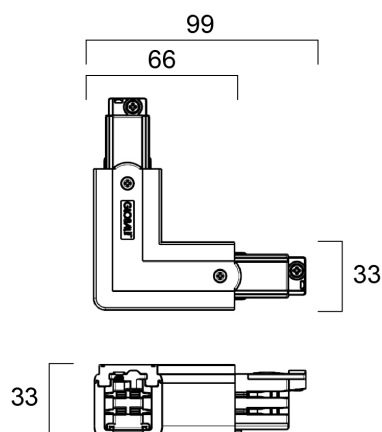

GLOBAL TRAC PRO L FEED IN BLACK XTS34-2

Technische tekenings

Gegevenstabel

GENERAL DATA

Productnaam	GLOBAL TRAC PRO L FEED IN BLACK
Technologie	Toebehoren
Behuizing	PC Polycarbonaat
Algemene toepassing	Retail
Omgevingstemperatuur (°C)	0°C...+25°C
ETIM klasse	EC002556
E-nummer SE	7402227
Garantie	5 jaar

OPTICAL DATA

Lichtkleur	Niet van toepassing

ELECTRICAL DATA

Netspanning (V)	220-240V
Voorschakelapparaat vereist	No