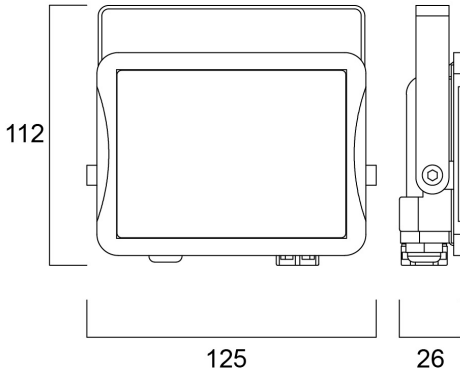

Start Flood IP65 3000LM 830 Black 0050162

Technische tekenings

Gegevenstabel

GENERAL DATA

Productnaam	Start Flood IP65 3000LM 830 Black
Technologie	LED
Lampvoet	N/A
Behuizing	Aluminium
Montage	Wandopbouw, Plafondopbouw
Algemene toepassing	Residentieel & Consument
Omgevingstemperatuur (°C)	-20°C...+40°C
ETIM klasse	EC001744
E-nummer FI	4579627
Garantie	3 jaar

OPTICAL DATA

Lumenstroom armatuur (lm)	3000
Efficiëntie armatuur lm/W	115
Kleurtemperatuur (K)	3000
Lichtkleur	Warmwit