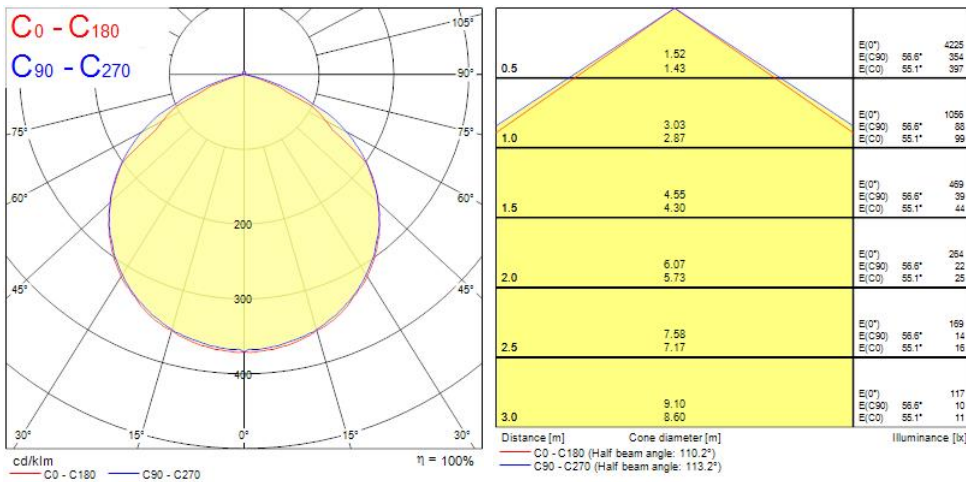

Start Flood Flat IP54 PIR 2850LM 830 Black 0050137

Totaal energieverbruik (W)	28.0
Elektrische beschermingsklasse	Klasse I
Dimbaar	Neen
Flikkerratio (%)	Laag (6% - 20%)
Kleur behuizing	Zwart
IP waarde	IP54
IK waarde	IK06
EAN code	5410288501376
Garantie	3 jaar
Dimming method	N/A

Fotometrische gegevens