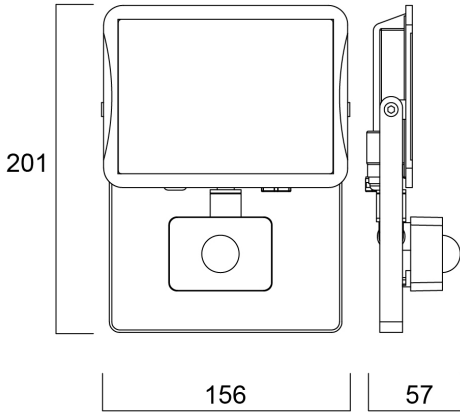

Technische tekenings

Gegevenstabel

GENERAL DATA

Productnaam	Start Flood Flat IP54 PIR 2850LM 830 Black
Technologie	LED
Algemene toepassing	Residentieel & Consument
Omgevingstemperatuur (°C)	-20°C...+40°C
ETIM klasse	EC001744
E-nummer FI	4579541
Garantie	3 jaar

OPTICAL DATA

Lumenstroom armatuur (lm)	2850
Efficiëntie armatuur lm/W	102
Kleurtemperatuur (K)	3000
Lichtkleur	Warmwit
CRI (Ra)	80
Initiële kleurvariatie (SDCM)	5
Bundel breedte (#)	110