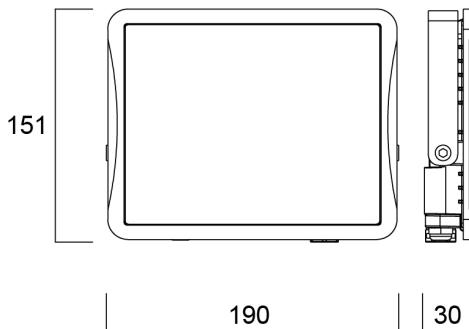

Technische tekenings