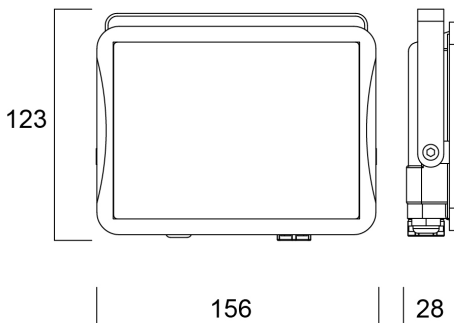

Technische tekenings