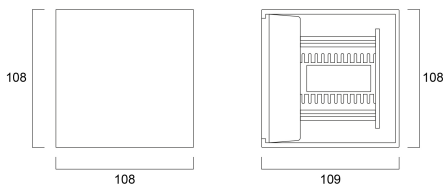

Gegevenstabel

GENERAL DATA