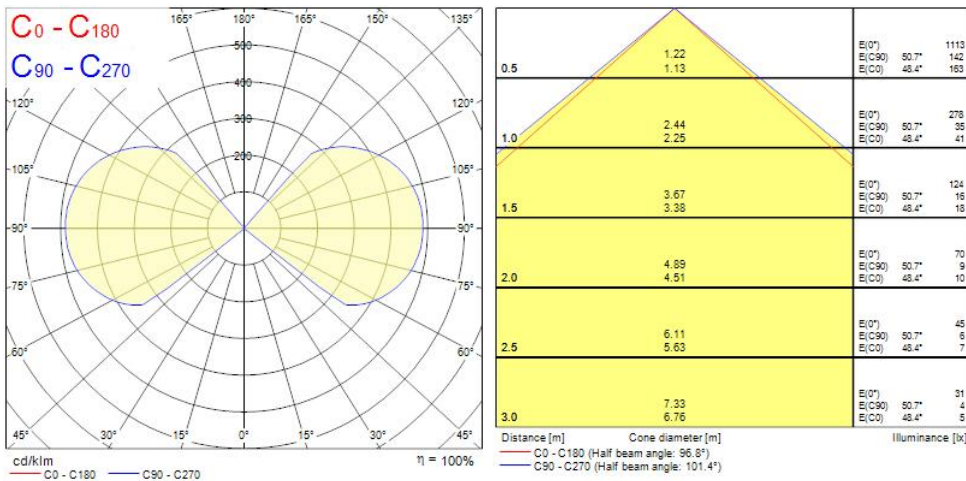

START eco Surface Wall Adjustable Up & Down IP54 2x150lm 830 BLK 0047910

Flickerratio (%)	Laag (6% - 20%)
Kleur behuizing	RAL9005
IP waarde	IP54
IK waarde	IK05
EAN code	5410288479101
Garantie	3 jaar
Kleurcode	830

Fotometrische gegevens

Technische tekenings