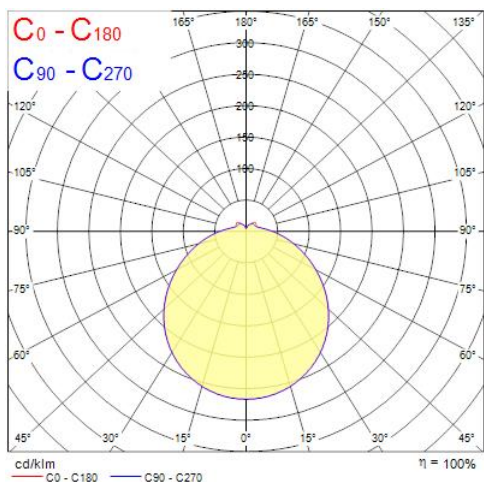

Productkenmerken

• Ceiling / wall luminaire with integrated LED. Perfect solution for hallways, circulation spaces or foyer. Even and uniform light distribution with a halo lighting effect on the wall surface. Body Size diameter 360mm. Besa mounting box compatible, hole distance 51mm. DualTone functionality enables switch between 3000K and 4000K colour temperatures. Power 24W, output 1800 lumens (4000K). Supplied with integrated PIR (infra-red) sensor for automatic on-off presence control. IK03, IP44. Low maintenance with lifespan 90,000 hours L70:B50.

Productoverzicht

Productnaam	START Surface IP44 PIR 1800lm 830/840 DualTone
Technologie	LED
Lampvoet	N/A
Behuizing	Staal
Montage	Plafondopbouw
Algemene toepassing	Horeca
ETIM klasse	EC002892
E-nummer FI	4170573
Lumenstroom armatuur (lm)	1800
Efficiëntie armatuur lm/W	75
Kleurtemperatuur (K)	4000
Lichtkleur	Amberwit of neutraal wit
CRI (Ra)	80
Initiële kleurvariatie (SDCM)	6
Bundel breedte (#)	120
Photobiological Risk Group	RG0
Totaal energieverbruik (W)	24
Elektrische beschermingsklasse	Klasse I

Fotometrische gegevens

Distance [m]	Cone diameter [m]	E(0°)	E(C90)	E(C0)	Illuminance [lx]
0.5	1.68 1.67	1928	59.2°	59.1°	129 130
1.0	3.36 3.34	482	59.2°	59.1°	32 33
1.5	5.03 5.01	214	59.2°	59.1°	14 14
2.0	6.71 6.68	120	59.2°	59.1°	8 8
2.5	8.39 8.35	77	59.2°	59.1°	5 5
3.0	10.07 10.03	54	59.2°	59.1°	4 4

Distance [m] Cone diameter [m] Illuminance [lx]
 — C0 - C180 (Half beam angle: 118.2°)
 — C90 - C270 (Half beam angle: 118.6°)

Technische tekenings

Gegevenstabel

GENERAL DATA

Productnaam	START Surface IP44 PIR 1800lm 830/840 DualTone
Technologie	LED
Lampvoet	N/A
Behuizing	Staal
Montage	Plafondopbouw
Algemene toepassing	Horeca
Omgevingstemperatuur (°C)	-20°C...+40°C
Werkings temperatuur (°)	25
ETIM klasse	EC002892
E-nummer FI	4170573
Garantie	3 jaar