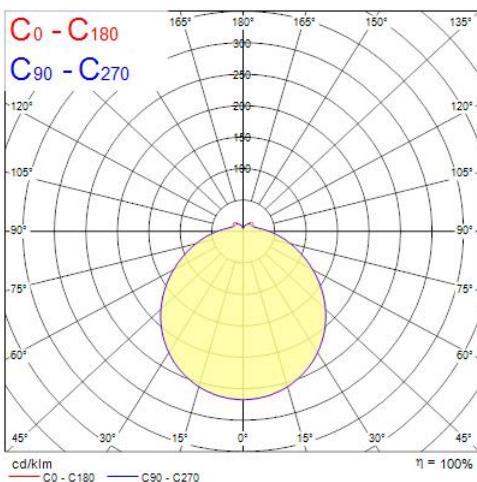

Productkenmerken

• Ceiling / wall luminaire with integrated LED. Perfect solution for hallways, circulation spaces or foyer. Even and uniform light distribution with a halo lighting effect on the wall surface. Body Size diameter 360mm. Besa mounting box compatible, hole distance 51mm. DualTone functionality enables switch between 3000K and 4000K colour temperatures. Power 24W, output 1800 lumens (4000K). Supplied with integrated PIR (infra-red) sensor for automatic on-off presence control. IK03, IP44. Low maintenance with lifespan 90,000 hours L70:B50.

Productoverzicht

Productnaam	START Surface IP44 PIR 1800lm 830/840 DualTone
Technologie	LED
Lampvoet	N/A
Behuizing	Staal
Montage	Plafondopbouw
Algemene toepassing	Horeca
ETIM klasse	EC002892
E-nummer FI	4170573
Lumenstroom armatuur (lm)	1800
Efficiëntie armatuur lm/W	75
Kleurtemperatuur (K)	4000
Lichtkleur	Amberwit of neutraal wit
CRI (Ra)	80
Initiële kleurvariatie (SDCM)	6
Bundel breedte (#)	120
Photobiological Risk Group	RG0
Totaal energieverbruik (W)	24
Elektrische beschermingsklasse	Klasse I

Fotometrische gegevens

Distance [m]	Cone diameter [m]	E(0°)	E(C90)	E(C0)	Illuminance [lx]
0.5	1.68 1.67	1928	59.2°	59.1°	129 130
1.0	3.36 3.34	482	59.2°	59.1°	32 33
1.5	5.03 5.01	214	59.2°	59.1°	14 14
2.0	6.71 6.68	120	59.2°	59.1°	8 8
2.5	8.39 8.35	77	59.2°	59.1°	5 5
3.0	10.07 10.03	54	59.2°	59.1°	4 4

Distance [m] Cone diameter [m] Illuminance [lx]
 — C0 - C180 (Half beam angle: 118.2°)
 — C90 - C270 (Half beam angle: 118.6°)

Technische tekenings

Gegevenstabel

GENERAL DATA

Productnaam	START Surface IP44 PIR 1800lm 830/840 DualTone
Technologie	LED
Lampvoet	N/A
Behuizing	Staal
Montage	Plafondopbouw
Algemene toepassing	Horeca
Omgevingstemperatuur (°C)	-20°C...+40°C
Werkings temperatuur (°)	25
ETIM klasse	EC002892
E-nummer FI	4170573
Garantie	3 jaar