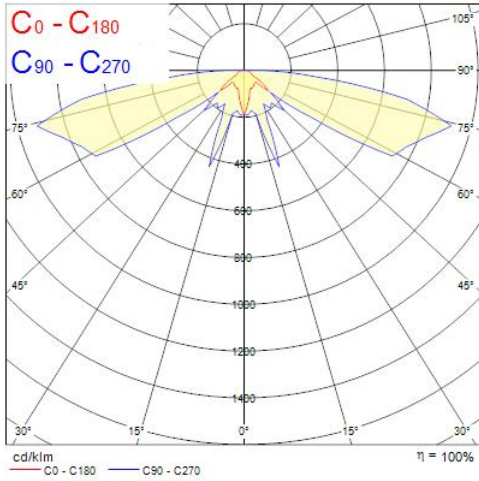

### Productoverzicht

Productnaam	SylSafe Spot RA R EM3 NM DA
Technologie	LED
Type	LED
Montage	Plafondinbouw
Algemene toepassing	Kantoor, Horeca, Retail, Musea & Galeries, Onderwijs
ETIM klasse	EC001957
Lumenstroom armatuur (lm)	160
Efficiëntie armatuur lm/W	53
Kleurtemperatuur (K)	6300
CRI (Ra)	75
Photobiological Risk Group	RG2
Luminous flux (emergency) (lm)	160
Elektrische beschermingsklasse	Klasse II
Kleur behuizing	Wit
IP waarde	IP30
IK waarde	IK03
EAN code	5410288417219
Garantie	5 jaar

### Fotometrische gegevens

Distance [m]	Cone diameter [m]	E(0°) E(C90) E(C0)	Illuminance [lx]
0.5	8.14	E(0°) 83.0° 123	1
	1.43	E(C0) 55.1° 12	
1.0	16.29	E(0°) 83.0° 31	0
	2.87	E(C0) 55.1° 3	
1.5	24.43	E(0°) 83.0° 14	0
	4.30	E(C0) 55.1° 1	
2.0	32.58	E(0°) 83.0° 8	0
	5.73	E(C0) 55.1° 1	
2.5	40.72	E(0°) 83.0° 5	0
	7.17	E(C0) 55.1° 0	
3.0	48.87	E(0°) 83.0° 3	0
	8.60	E(C0) 55.1° 0	

Distance [m] Cone diameter [m] Illuminance [lx]  
— C0 - C180 (Half beam angle: 110.2°)  
— C90 - C270 (Half beam angle: 166.0°)

Distance [m]	Cone diameter [m]	E(0°) E(C0)	Illuminance [lx]
0.5	3.89	E(0°) 75.6° 59	2
		E(C0) 75.6° 15	1
1.0	7.79	E(0°) 75.6° 7	0
		E(C0) 75.6° 4	0
1.5	11.68	E(0°) 75.6° 2	0
		E(C0) 75.6° 2	0
2.0	15.58	E(0°) 75.6° 2	0
		E(C0) 75.6° 2	0
2.5	19.47	E(0°) 75.6° 2	0
		E(C0) 75.6° 2	0
3.0	23.37	E(0°) 75.6° 2	0
		E(C0) 75.6° 2	0

Distance [m] Cone diameter [m] Illuminance [lx]  
— C0 - C180 (Half beam angle: 151.2°)