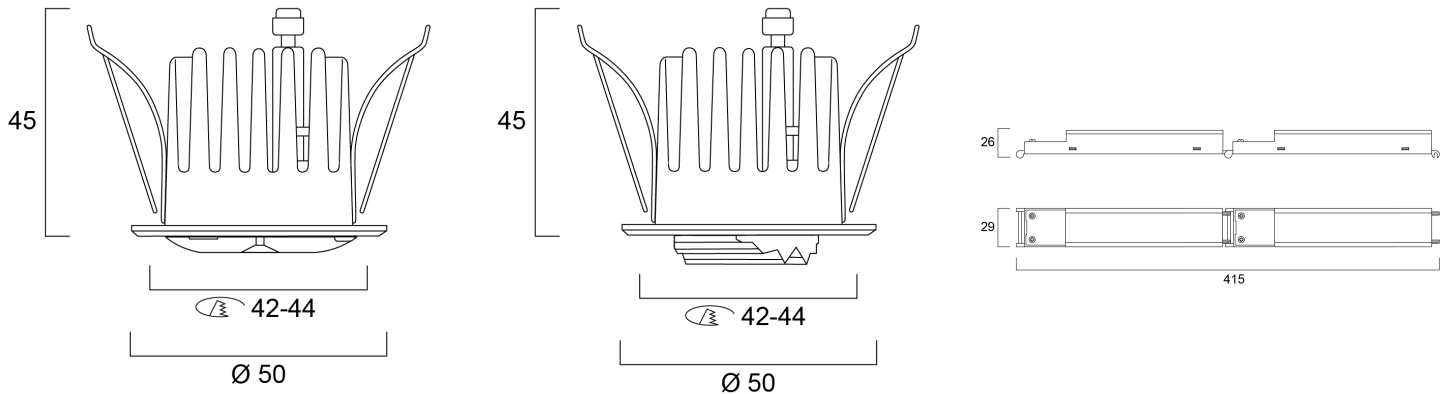

Technische tekenings

Gegevenstabel

GENERAL DATA

Productnaam	SylSafe Spot RA R EM3 NM DA
Technologie	LED
Type	LED
Montage	Plafondinbouw
Algemene toepassing	Kantoor, Horeca, Retail, Musea & Galeries, Onderwijs
ETIM klasse	EC001957
Garantie	5 jaar

OPTICAL DATA

Lumenstroom armatuur (lm)	160
Efficiëntie armatuur lm/W	53
Kleurtemperatuur (K)	6300
CRI (Ra)	75
Photobiological Risk Group	RG2