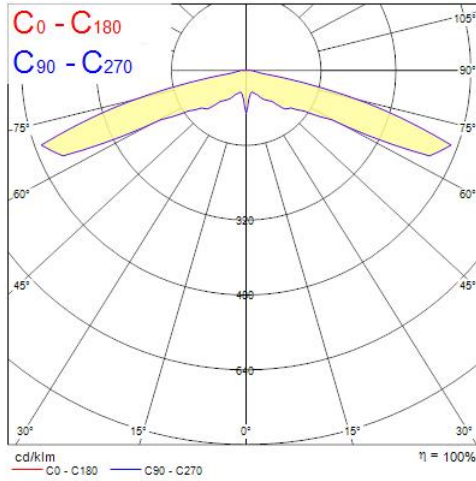

### Productoverzicht

Productnaam	SylSafe Spot RA R EM3 NM DA
Technologie	LED
Type	LED
Montage	Plafondinbouw
Algemene toepassing	Kantoor, Horeca, Retail, Musea & Galeries, Onderwijs
ETIM klasse	EC001957
Lumenstroom armatuur (lm)	160
Efficiëntie armatuur lm/W	53
Kleurtemperatuur (K)	6300
CRI (Ra)	75
Photobiological Risk Group	RG2
Luminous flux (emergency) (lm)	160
Elektrische beschermingsklasse	Klasse II
Kleur behuizing	Wit
IP waarde	IP30
IK waarde	IK03
EAN code	5410288417219
Garantie	5 jaar

### Fotometrische gegevens

Distance [m]	Cone diameter [m]	E(0°) E(C90) E(C0)	Illuminance [lx]
0.5	8.14	E(0°) 83.0° 123	1
	1.43	E(C0) 55.1° 12	
1.0	16.29	E(0°) 83.0° 31	0
	2.87	E(C0) 55.1° 3	
1.5	24.43	E(0°) 83.0° 14	0
	4.30	E(C0) 55.1° 1	
2.0	32.58	E(0°) 83.0° 8	0
	5.73	E(C0) 55.1° 1	
2.5	40.72	E(0°) 83.0° 5	0
	7.17	E(C0) 55.1° 0	
3.0	48.87	E(0°) 83.0° 3	0
	8.60	E(C0) 55.1° 0	

Distance [m] Cone diameter [m] Illuminance [lx]  
— C0 - C180 (Half beam angle: 110.2°)  
— C90 - C270 (Half beam angle: 166.0°)

Distance [m]	Cone diameter [m]	E(0°) E(C0)	Illuminance [lx]
0.5	3.89	E(0°) 75.6° 59	2
		E(C0) 75.6° 15	1
1.0	7.79	E(0°) 75.6° 7	0
		E(C0) 75.6° 4	0
1.5	11.68	E(0°) 75.6° 2	0
		E(C0) 75.6° 2	0
2.0	15.58	E(0°) 75.6° 2	0
		E(C0) 75.6° 2	0
2.5	19.47	E(0°) 75.6° 2	0
		E(C0) 75.6° 2	0
3.0	23.37	E(0°) 75.6° 2	0
		E(C0) 75.6° 2	0