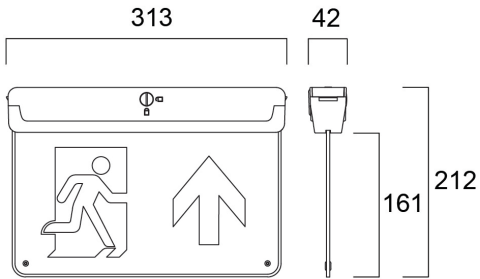

Technische tekenings

Gegevenstabel

GENERAL DATA

Productnaam	LiFeSafe Multifix Exit Sign EX C EM3 NM/MT ST
Technologie	LED
Type	LED
Behuizing	PC Polycarbonaat
Montage	Plafondinbouw, Wandopbouw, Plafondopbouw, Pendel
Algemene toepassing	Onderwijs, Horeca, Logistiek & Industrie, Musea & Galeries, Kantoor
Omgevingstemperatuur (°C)	0°C...+45°C
Werkingstemperatuur (°)	25
ETIM klasse	EC001957
Garantie	5 jaar

OPTICAL DATA

Efficiëntie armatuur lm/W	20
Kleurtemperatuur (K)	6500