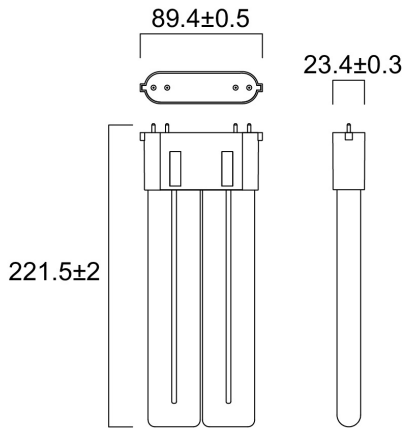

Productoverzicht

Productnaam	ToLEDo Lynx F 2450LM 2G10 840 SL
Technologie	LED
Ballonvorm	U-vormig
Type	LED exchangeable
Lampvoet	2G10
Ballonafwerking	Opaal
Algemene toepassing	Horeca, Logistiek & Industrie, Residentieel & Consument
ETIM klasse	EC001959
E-nummer FI	4941331
Kleurtemperatuur (K)	4000
Lichtkleur	Koelwit
CRI (Ra)	80
Initiële kleurvariatie (SDCM)	6
Bundel breedte (#)	130
Photobiological Risk Group	RG0

ToLEDo Lynx F 2450LM 2G10 840 SL 0030226

Wattage (W)	20
Spanning (V)	230
Dimbaar	Neen
IP waarde	IP20
EAN code	5410288302263
Garantie	3 jaar

Technische tekenings

Gegevenstabel

GENERAL DATA

Productnaam	ToLEDo Lynx F 2450LM 2G10 840 SL
Technologie	LED
Ballonvorm	U-vormig
Type	LED exchangeable
Lampvoet	2G10
Ballonafwerking	Opaal
Algemene toepassing	Horeca, Logistiek & Industrie, Residentieel & Consument
Omgevingstemperatuur (°C)	-20°C...+45°C
ETIM klasse	EC001959

LIFETIME DATA

Gemiddelde nominale levensduur - L70 B50	30000
---	-------

PHYSICAL DATA

IP waarde	IP20
Lengte (mm)	222
Breedte (mm)	89
Hoogte (mm)	23
Gewicht (kg)	0.175

PACKAGING

Beschrijving verpakking	Karton
EAN code	5410288302263
Enkele lengte verpakking (cm)	9.1
Enkele breedte verpakking (cm)	2.6
Hoogte eenheidsverpakking (cm)	24.0
DUN14 (outer)	15410288302260
Eenheden per omdoos	6
Lengte omdoos (cm)	17.0
Breedte omdoos (cm)	9.6
Diepte omdoos (cm)	25.0