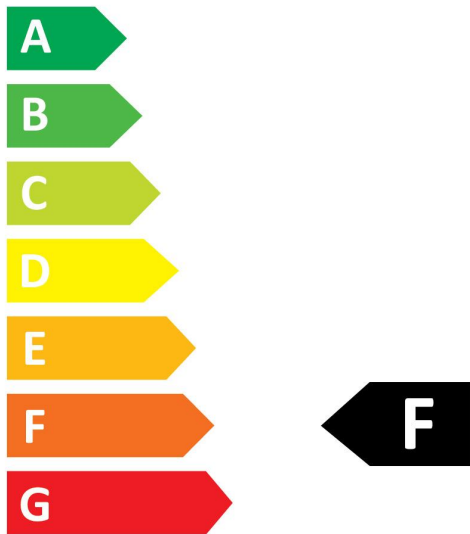

0029697

7
kWh/1000h

2019/2015