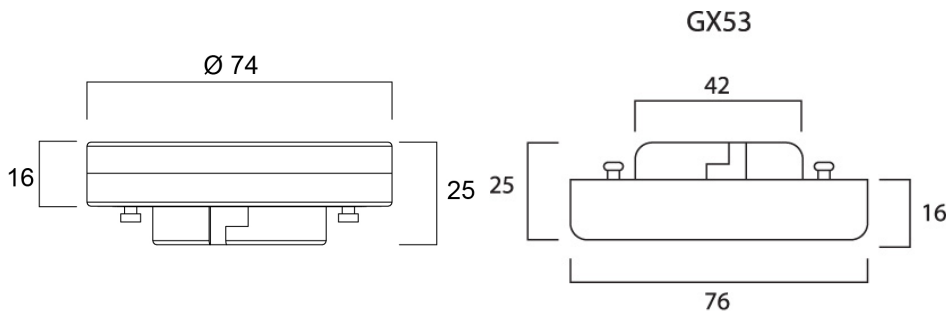

Productoverzicht

Productnaam	ToLEDo MicroLynx V2 650LM 840 SL
Technologie	LED
Watt (nominaal) (W)	6.5
Type	LED exchangeable
Lampvoet	GX53
Type armatuur (open/gesloten)	Open
Algemene toepassing	Horeca, Residentieel & Consument
ETIM klasse	EC001959
E-nummer FI	4741149
Lichtstroom (nominaal) (lm)	650
Kleurtemperatuur (K)	4000
Lichtkleur	Koelwit
CRI (Ra)	80
Initiële kleurvariatie (SDCM)	6
Photobiological Risk Group	RG0
Wattage (W)	6.5
Spanning (V)	230
Dimbaar	Neen
Gemiddelde levensduur (nominaal) (u)	15000
EAN code	5410288296975
Garantie	3 jaar

Technische tekenings

Gegevenstabel

GENERAL DATA

Productnaam	ToLEDo MicroLynx V2 650LM 840 SL
Technologie	LED
Watt (nominaal) (W)	6.5
Type	LED exchangeable
Lampvoet	GX53
Type armatuur (open/gesloten)	Open
Algemene toepassing	Horeca, Residentieel & Consument
Omgevingstemperatuur (°C)	-20°C...+40°C
Werkingsstemperatuur (°)	25
ETIM klasse	EC001959
E-nummer FI	4741149
Garantie	3 jaar

OPTICAL DATA

Lichtstroom (nominaal) (lm)	650
Nuttige lichtstroom (nominaal) (lm)	650

ToLEDo MicroLynx V2 650LM 840 SL 0029697

Kleurtemperatuur (K)	4000
Lichtkleur	Koelwit
CRI (Ra)	80
Initiële kleurvariatie (SDCM)	6
Photobiological Risk Group	RG0
Vermogen van lumen aan einde nominale levensduur (lm)	70

PACKAGING

Beschrijving verpakking	Karton
EAN code	5410288296975
Enkele lengte verpakking (cm)	7.6
Enkele breedte verpakking (cm)	2.7
Hoogte eenheidsverpakking (cm)	7.6
DUN14 (outer)	15410288296972
Eenheden per omdoos	6
Lengte omdoos (cm)	16.0
Breedte omdoos (cm)	9.0
Diepte omdoos (cm)	8.4