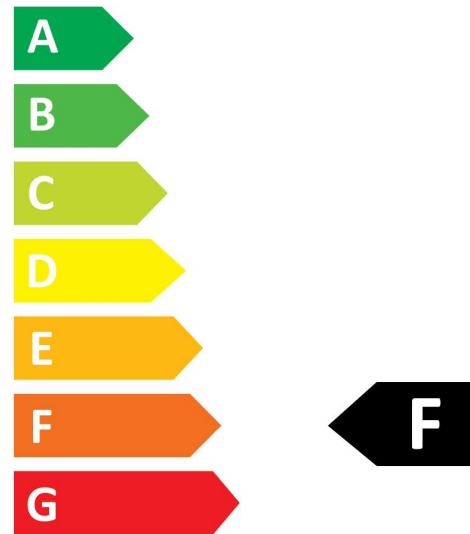

OPTICAL DATA

Lichtstroom (nominaal) (lm)	650
Nuttige lichtstroom (nominaal) (lm)	650

ToLEDo MicroLynx V2 650LM 840 SL 0029697

Kleurtemperatuur (K)	4000
Lichtkleur	Koelwit
CRI (Ra)	80
Initiële kleurvariatie (SDCM)	6
Photobiological Risk Group	RG0
Vermogen van lumen aan einde nominale levensduur (lm)	70

SYLVANIA

ToLEDo MicroLynx V2 650LM 840 SL
0029697

Energielabel

0029697

7
kWh/1000h

2019/2015

0029697

7
kWh/1000h