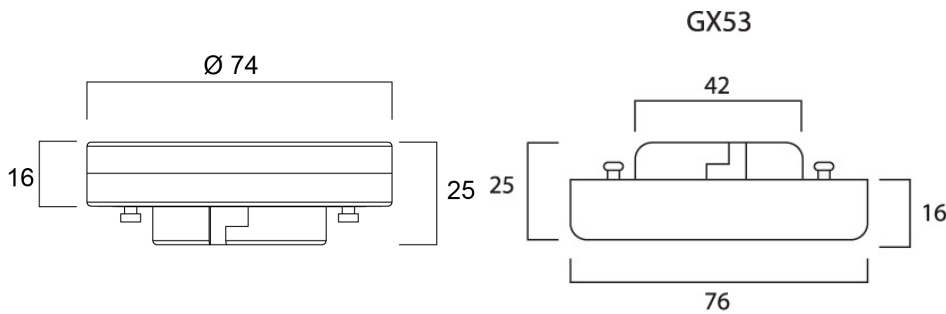

Productoverzicht

Productnaam	ToLEDo MicroLynx V2 650LM 830 SL
Technologie	LED
Watt (nominaal) (W)	6.5
Type	LED exchangeable
Lampvoet	GX53
Type armatuur (open/gesloten)	Open
Algemene toepassing	Horeca, Residentieel & Consument
ETIM klasse	EC001959
E-nummer FI	4741148
Lichtstroom (nominaal) (lm)	650
Kleurtemperatuur (K)	3000
Lichtkleur	Warmwit
CRI (Ra)	80
Initiële kleurvariatie (SDCM)	6
Photobiological Risk Group	RG0
Wattage (W)	6.5
Spanning (V)	230
Dimbaar	Neen
Gemiddelde levensduur (nominaal) (u)	15000
EAN code	5410288296968
Garantie	3 jaar

Technische tekenings

Gegevenstabel

GENERAL DATA

Productnaam	ToLEDo MicroLynx V2 650LM 830 SL
Technologie	LED
Watt (nominaal) (W)	6.5
Type	LED exchangeable
Lampvoet	GX53
Type armatuur (open/gesloten)	Open
Algemene toepassing	Horeca, Residentieel & Consument
Omgevingstemperatuur (°C)	-20°C...+40°C
Werkingsstemperatuur (°)	25
ETIM klasse	EC001959
E-nummer FI	4741148
Garantie	3 jaar

OPTICAL DATA

Lichtstroom (nominaal) (lm)	650
Nuttige lichtstroom (nominaal) (lm)	650

ToLEDo MicroLynx V2 650LM 830 SL 0029696

Kleurtemperatuur (K)	3000
Lichtkleur	Warmwit
CRI (Ra)	80
Initiële kleurvariatie (SDCM)	6
Photobiological Risk Group	RG0
Vermogen van lumen aan einde nominale levensduur (lm)	70

PACKAGING

Beschrijving verpakking	Karton
EAN code	5410288296968
Enkele lengte verpakking (cm)	7.6
Enkele breedte verpakking (cm)	2.7
Hoogte eenheidsverpakking (cm)	7.6
DUN14 (outer)	15410288296965
Eenheden per omdoos	6
Lengte omdoos (cm)	16.0
Breedte omdoos (cm)	9.0
Diepte omdoos (cm)	8.4