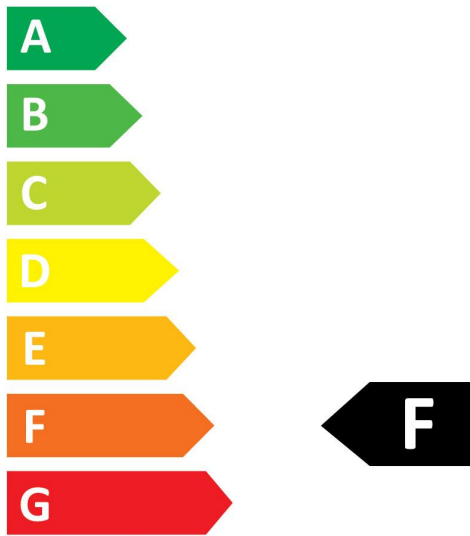

0029696

7
kWh/1000h

2019/2015