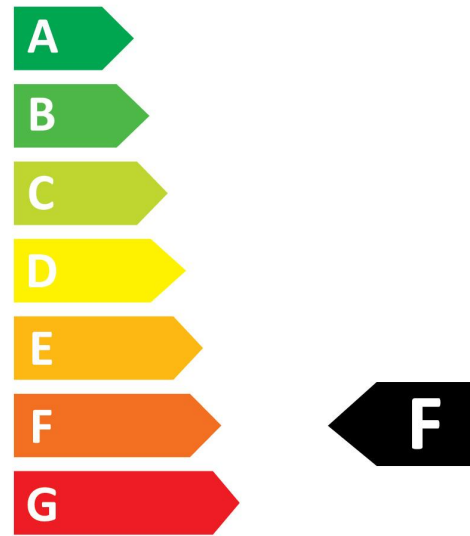

OPTICAL DATA

Lichtstroom (nominaal) (lm)	650
Nuttige lichtstroom (nominaal) (lm)	650

ToLEDo MicroLynx V2 650LM 830 SL 0029696

Kleurtemperatuur (K)	3000
Lichtkleur	Warmwit
CRI (Ra)	80
Initiële kleurvariatie (SDCM)	6
Photobiological Risk Group	RG0
Vermogen van lumen aan einde nominale levensduur (lm)	70

SYLVANIA

ToLEDo MicroLynx V2 650LM 830 SL
0029696

Energielabel

0029696

7
kWh/1000h

2019/2015

0029696

7
kWh/1000h