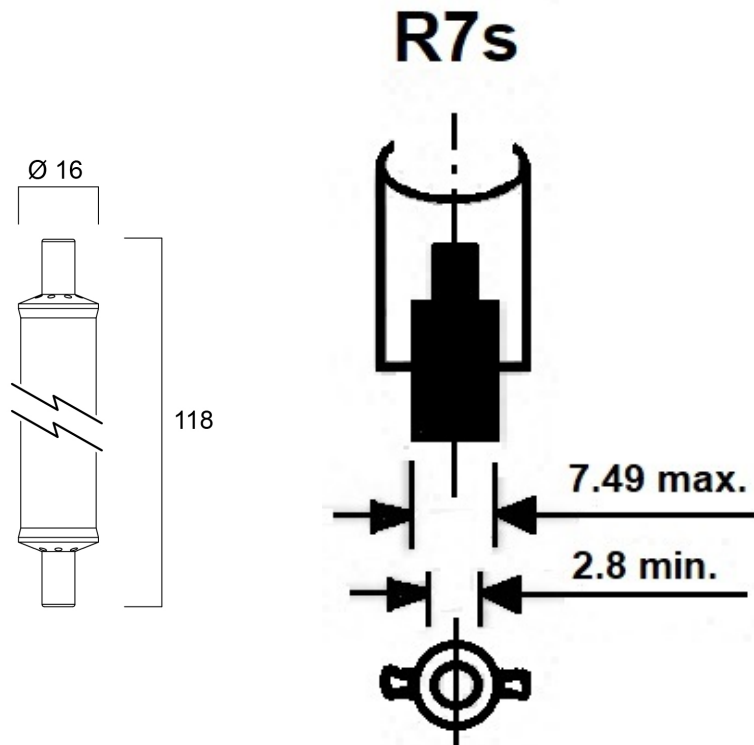

Productkenmerken

- ToLEDo R7s is a retrofit replacement for traditional halogen double-ended linear R7s lamps. The slim design and glass construction give the same look and feel of traditional halogen R7s lamp. Omni-directional light distribution. High lumen efficacy. Lumen output: 850lm. 85% energy saving. Length: 118mm. Non-Dimmable. 15,000 hours average rated life. Ideal for domestic and commercial applications.

Productoverzicht

Productnaam	ToLEDo Retro R7s 118MM 850LM 827 SL
Technologie	LED
Watt (nominaal) (W)	7.7
Type	LED exchangeable
Lampvoet	R7s
Type armatuur (open/gesloten)	Open
Algemene toepassing	Horeca, Residentieel & Consument
ETIM klasse	EC001959
E-nummer FI	4741121
Lichtstroom (nominaal) (lm)	850
Kleurtemperatuur (K)	2700
Lichtkleur	Homelight
CRI (Ra)	80
Initiële kleurvariatie (SDCM)	6
Photobiological Risk Group	RG1
Wattage (W)	7.7
Spanning (V)	230
Dimbaar	Neen

ToLEDo Retro R7s 118MM 850LM 827 SL 0029684

Gemiddelde levensduur (nominaal) (u)	15000
EAN code	5410288296845
Garantie	3 jaar

Technische tekenings

Gegevenstabel

GENERAL DATA

Productnaam	ToLEDo Retro R7s 118MM 850LM 827 SL
Technologie	LED
Watt (nominaal) (W)	7.7
Type	LED exchangeable
Lampvoet	R7s
Type armatuur (open/gesloten)	Open
Algemene toepassing	Horeca, Residentieel & Consument

Gemiddelde levensduur (nominaal) (uur)	15000
--	-------

PHYSICAL DATA

Lengte (mm)	118
-------------	-----

Nominale diameter product (mm)	17
--------------------------------	----

Gewicht (kg)	0.013
--------------	-------