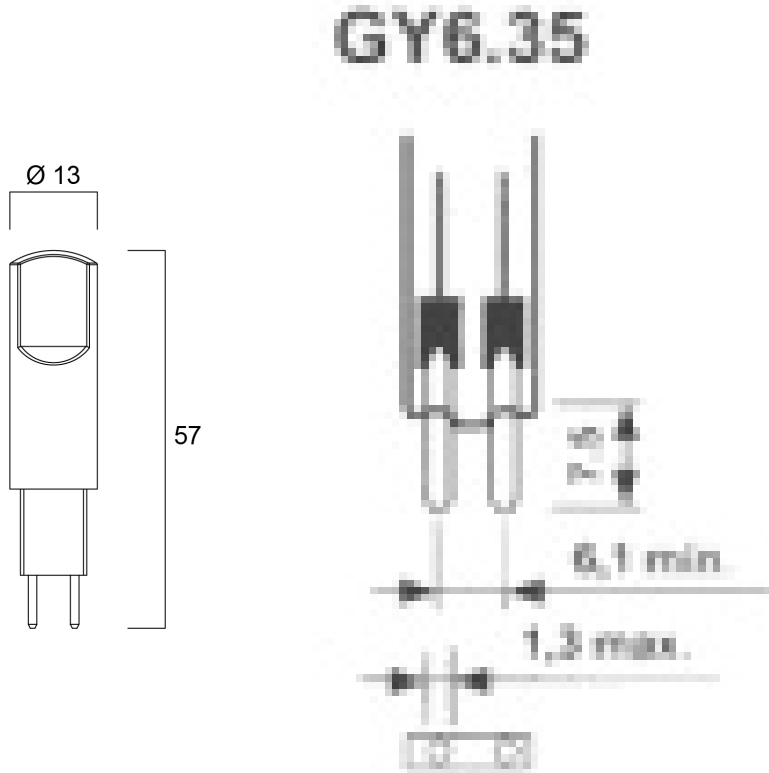

Productoverzicht

Productnaam	ToLEDo GY6.35 300LM 827 SL
Technologie	LED
Watt (nominaal) (W)	2.4
Type	LED exchangeable
Lampvoet	GY6.35
Type armatuur (open/gesloten)	Open
Algemene toepassing	Horeca, Musea & Galeries, Residentieel & Consument, Retail
ETIM klasse	EC001959
E-nummer FI	4741132
Lichtstroom (nominaal) (lm)	300
Kleurtemperatuur (K)	2700
Lichtkleur	Homelight
CRI (Ra)	80
Initiële kleurvariatie (SDCM)	6
Photobiological Risk Group	RG1
Wattage (W)	2.4
Spanning (V)	12
Dimbaar	Neen
Gemiddelde levensduur (nominaal) (u)	15000
EAN code	5410288296616

Technische tekenings

Gegevenstabel

GENERAL DATA

Productnaam	ToLEDo GY6.35 300LM 827 SL
Technologie	LED
Watt (nominaal) (W)	2.4
Type	LED exchangeable
Lampvoet	GY6.35
Type armatuur (open/gesloten)	Open
Algemene toepassing	Horeca, Musea & Galeries, Residentieel & Consument, Retail

PHYSICAL DATA

Lengte (mm)	57
-------------	----

Nominale diameter product (mm)	13
--------------------------------	----

Gewicht (kg)	0.033
--------------	-------

PACKAGING

Beschrijving verpakking	Karton
-------------------------	--------

EAN code	5410288296616
----------	---------------

Enkele lengte verpakking (cm)	6.1
-------------------------------	-----

Enkele breedte verpakking (cm)	5.1
--------------------------------	-----

Hoogte eenheidsverpakking (cm)	8.2
--------------------------------	-----