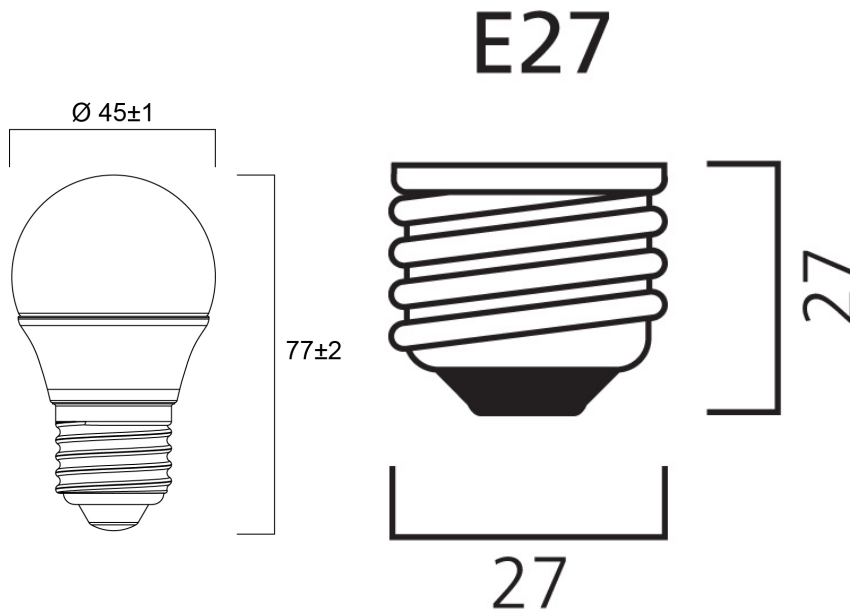

ToLEDo Ball V7 470LM 865 E27 SL 0029628

Gemiddelde levensduur (nominaal) (u)	15000
EAN code	5410288296289
Garantie	3 jaar

Technische tekenings

Gegevenstabel

GENERAL DATA

Productnaam	ToLEDo Ball V7 470LM 865 E27 SL
Technologie	LED
Watt (nominaal) (W)	4.5
Type	LED exchangeable
Lampvoet	E27
Type armatuur (open/gesloten)	Open
Algemene toepassing	Horeca, Residentieel & Consument
Omgevingstemperatuur (°C)	-20°C...+40°C
Werkings temperatuur (°)	25
ETIM klasse	EC001959