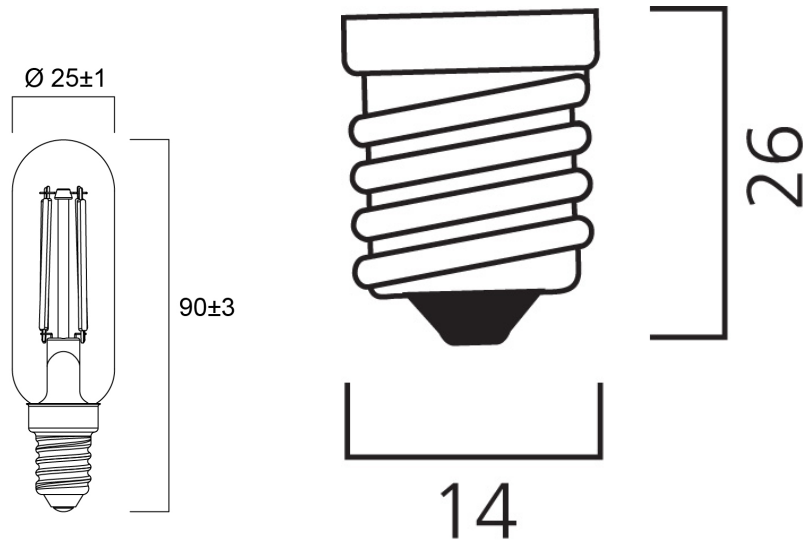

ToLEDo RT T25 V5 CL 470LM 827 E14 SL 0029542

Gemiddelde levensduur (nominaal) (u)	15000
EAN code	5410288295428
Garantie	3 jaar

Technische tekenings

Gegevenstabel

GENERAL DATA

Productnaam	ToLEDo RT T25 V5 CL 470LM 827 E14 SL
Technologie	LED
Watt (nominaal) (W)	4.5
Type	LED exchangeable
Lampvoet	E14
Type armatuur (open/gesloten)	Open
Algemene toepassing	Horeca, Residentieel & Consument
Omgevingstemperatuur (°C)	-20°C...+40°C
Werkings temperatuur (°)	25
ETIM klasse	EC001959
E-nummer FI	4740959